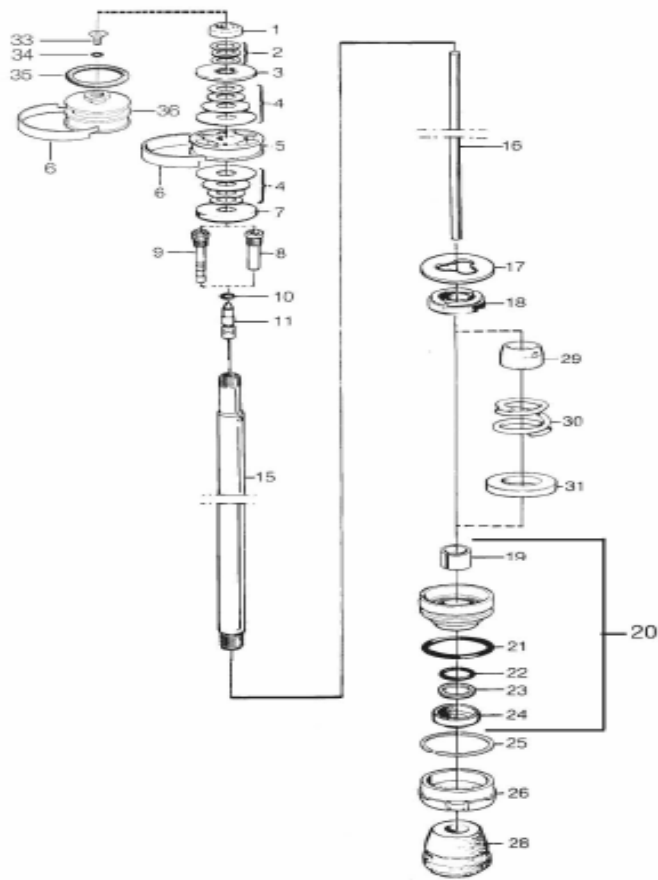

Fig. 01

	S46DR1S	BMW R 1100 GS	BM 424
Fig No.	Part No	Description	
01-11	01016-01	Seal rebound adjuster	2
01-12	01128-01	Adjustment knob	1
01-13	01030-01	Pin	1
01-14	01017-01	Stop washer	1
01-15	01052-32	Bracket	1
01-17	00440-01	Nut	1
01-22	00439-09	Bolt	1

Fig. 03

	S46DR1S	BMW R 1100 GS	BM 424
Fig No.	Part No	Description	
Shaft			
03-01	00539-01	Lock nut	1
03-02	00578-01	Washer	5
03-05	01114-14	Piston	1
03-06	00541-01	Piston ring	2
03-07	00519-08	Stop washer top out	1
03-08	05621-04	Valve	1
03-10	00338-14	O-ring	1
03-11	05655-04	Adjustment needle	1
03-15	05500-19	Shaft	1
03-16	00566-35	Adj.shaft	1
03-17	01069-02	Spacer	2
03-19	01056-01	Bushing	1
03-20	01029-03	Seal head assy	1
03-21	00576-01	O-ring	1
03-22	01027-01	X-ring	1
03-23	01032-01	Back-up ring	1
03-24	01031-02	Scraper	1
03-25	00575-01	Circlip	1
03-26	01065-01	End cap	1
03-28	00563-03	Bump rubber	1
03-29	01132-02	Spring guide	1
03-30	01131-01	Spring	1
03-31	01133-01	Spacer	1
03-33	00382-01	Screw	1
03-34	00338-01	O-ring	1
03-35	00338-13	O-ring	1
03-36	01005-01	Piston diam	1