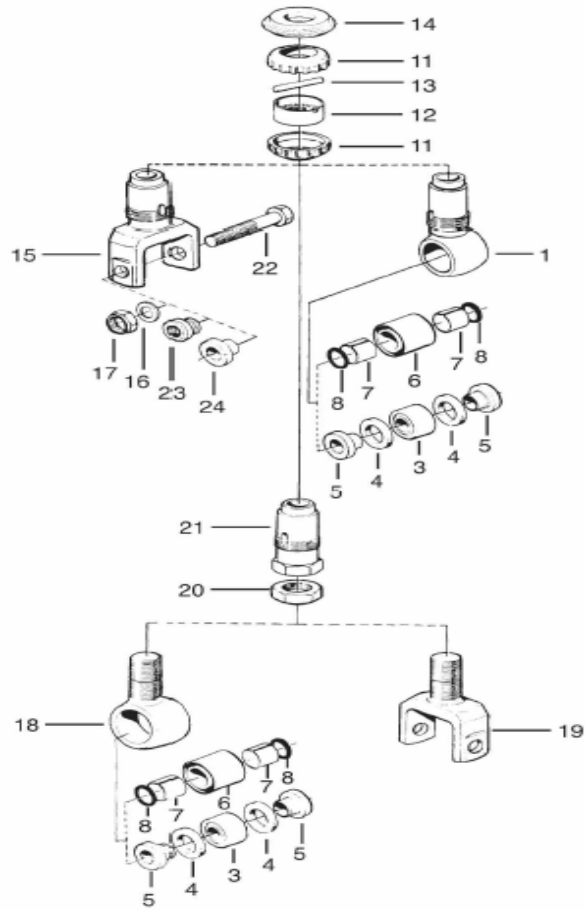

Fig. 01

	S46DR1S	BMW R 1100 GS	BM 424
Fig No.	Part No	Description	
01-11	01016-01	Seal rebound adjuster	2
01-12	01128-01	Adjustment knob	1
01-13	01030-01	Pin	1
01-14	01017-01	Stop washer	1
01-15	01052-32	Bracket	1
01-17	00440-01	Nut	1
01-22	00439-09	Bolt	1

Fig. 03

	S46DR1S	BMW R 1100 GS	BM 424
Fig No.	Part No	Description	
Shaft			
03-01	00539-01	Lock nut	1
03-02	00578-01	Washer	5
03-05	01114-14	Piston	1
03-06	00541-01	Piston ring	2
03-07	00519-08	Stop washer top out	1
03-08	05621-04	Valve	1
03-10	00338-14	O-ring	1
03-11	05655-04	Adjustment needle	1
03-15	05500-19	Shaft	1
03-16	00566-35	Adj.shaft	1
03-17	01069-02	Spacer	2
03-19	01056-01	Bushing	1
03-20	01029-03	Seal head assy	1
03-21	00576-01	O-ring	1
03-22	01027-01	X-ring	1
03-23	01032-01	Back-up ring	1
03-24	01031-02	Scraper	1
03-25	00575-01	Circlip	1
03-26	01065-01	End cap	1
03-28	00563-03	Bump rubber	1
03-29	01132-02	Spring guide	1
03-30	01131-01	Spring	1
03-31	01133-01	Spacer	1
03-33	00382-01	Screw	1
03-34	00338-01	O-ring	1
03-35	00338-13	O-ring	1
03-36	01005-01	Piston diam	1