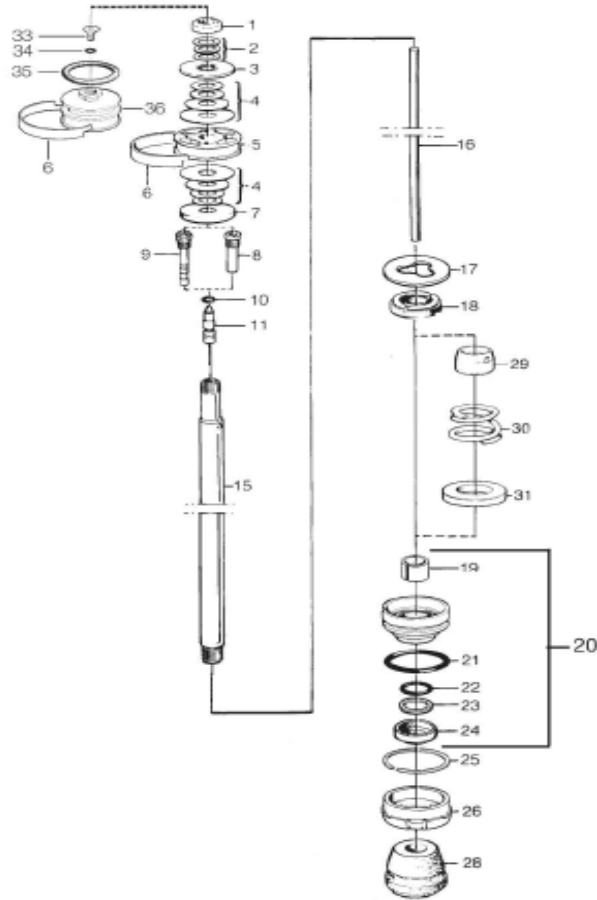

Fig.01

	<i>S46HR1C1</i>	<i>BMW G 650 X Challenge</i>	<i>BM 6361</i>
<i>Fig No.</i>	<i>Part No</i>	<i>Description</i>	<i>Qty</i>
End eye			
01-01	01054-09	End eye	1
01-03	00536-13	Ball joint	1
01-04	00534-01	Seal	2
01-05	01218-49	Spacer	2
01-11	01016-01	Seal rebound adjuster	2
01-12	01128-01	Adjustment knob	1
01-13	01030-01	Pin	1
01-14	01017-01	Stop washer	1

Fig.02

	S46HR1C1	BMW G 650 X Challenge	BM 6361
Fig No.	Part No	Description	Qty
Body tube			
02-01A	00570-07	Cylinder head	1
02-05A	00338-37	O-ring	1
02-07A	04210-19	Cylinder tube	1
02-08	00536-13	Ball joint	1
02-10	00534-01	Seal ball joint	2
02-11	01218-49	Spacer, ball joint	2
02-18	00532-01	Lock nut	1
02-19	00531-12	Spring platform	1
02-20	00543-09	Washer	1
02-21	00516-01	Spring clip	1
	00698-39	Spring	1

Fig.03

	S46HR1C1	BMW G 650 X Challenge	BM 6361
Fig No.	Part No	Description	Qty
Shaft			
03-01	00539-01	Lock nut	1
03-02	00578-01	Washer	5
03-03	00519-07	Stop washer	1
03-05	01114-14	Piston	1
03-06	00541-01	Piston ring	1
03-07	00519-04	Stop washer	1
03-08	05665-18	Valve	1
03-10	00338-14	O-ring	1
03-11	05655-04	Adjustment needle	1
03-15	05500-09	Shaft	1
03-16	00566-23	Adj.shaft	1
03-17	06098-01	Bleed washer	1
03-18	03067-03	Stop rubber	1
03-19	01056-14	Bushing	1
03-20	05129-10	Seal head assy	1
03-21	00338-46	O-ring	1
03-22	04717-03	Seal	1
03-23	01032-23	Back-up ring	1
	04729-04	Shim	1
03-24	01031-02	Scraper	1
03-25	00575-01	Circlip	1
03-26	01065-31	End cap	1
03-28	00563-02	Bump rubber	1
03-31	04752-03	Washer	1