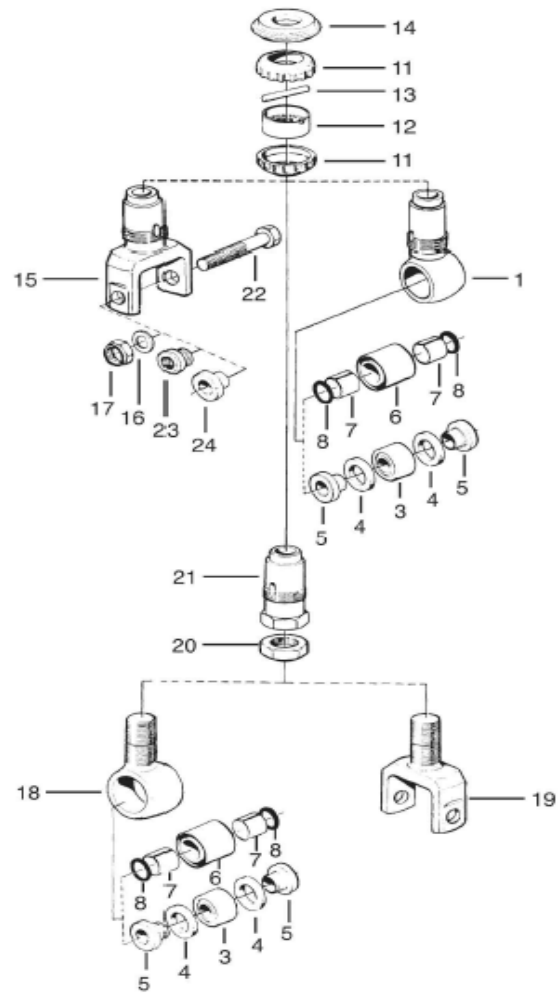

Fig.01

	<i>S46HR1C1</i>	<i>BMW G 650 X Challenge</i>	<i>BM 6361</i>
<i>Fig No.</i>	<i>Part No</i>	<i>Description</i>	<i>Qty</i>
End eye			
01-01	01054-09	End eye	1
01-03	00536-13	Ball joint	1
01-04	00534-01	Seal	2
01-05	01218-49	Spacer	2
01-11	01016-01	Seal rebound adjuster	2
01-12	01128-01	Adjustment knob	1
01-13	01030-01	Pin	1
01-14	01017-01	Stop washer	1

Fig.02

	S46HR1C1	BMW G 650 X Challenge	BM 6361
Fig No.	Part No	Description	Qty
Body tube			
02-01A	00570-07	Cylinder head	1
02-05A	00338-37	O-ring	1
02-07A	04210-19	Cylinder tube	1
02-08	00536-13	Ball joint	1
02-10	00534-01	Seal ball joint	2
02-11	01218-49	Spacer, ball joint	2
02-18	00532-01	Lock nut	1
02-19	00531-12	Spring platform	1
02-20	00543-09	Washer	1
02-21	00516-01	Spring clip	1
	00698-39	Spring	1

Fig.03

	S46HR1C1	BMW G 650 X Challenge	BM 6361
Fig No.	Part No	Description	Qty
Shaft			
03-01	00539-01	Lock nut	1
03-02	00578-01	Washer	5
03-03	00519-07	Stop washer	1
03-05	01114-14	Piston	1
03-06	00541-01	Piston ring	1
03-07	00519-04	Stop washer	1
03-08	05665-18	Valve	1
03-10	00338-14	O-ring	1
03-11	05655-04	Adjustment needle	1
03-15	05500-09	Shaft	1
03-16	00566-23	Adj.shaft	1
03-17	06098-01	Bleed washer	1
03-18	03067-03	Stop rubber	1
03-19	01056-14	Bushing	1
03-20	05129-10	Seal head assy	1
03-21	00338-46	O-ring	1
03-22	04717-03	Seal	1
03-23	01032-23	Back-up ring	1
	04729-04	Shim	1
03-24	01031-02	Scraper	1
03-25	00575-01	Circlip	1
03-26	01065-31	End cap	1
03-28	00563-02	Bump rubber	1
03-31	04752-03	Washer	1