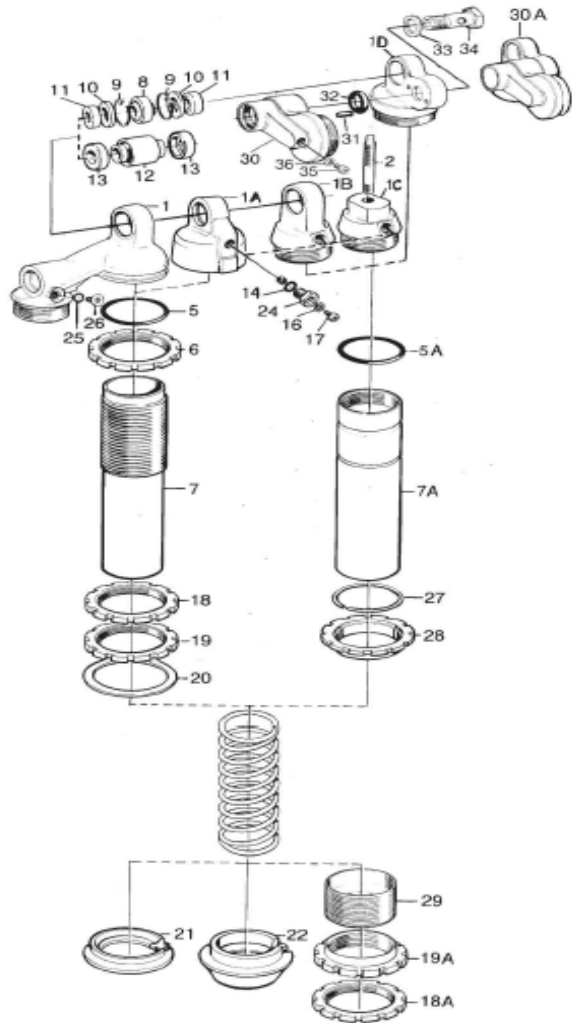

Fig.01

	<i>S46HR1C1</i>	<i>BMW G 650 X Challenge</i>	<i>BM 6361</i>
<i>Fig No.</i>	<i>Part No</i>	<i>Description</i>	<i>Qty</i>
End eye			
01-01	01054-09	End eye	1
01-03	00536-13	Ball joint	1
01-04	00534-01	Seal	2
01-05	01218-49	Spacer	2
01-11	01016-01	Seal rebound adjuster	2
01-12	01128-01	Adjustment knob	1
01-13	01030-01	Pin	1
01-14	01017-01	Stop washer	1

Fig.02

	S46HR1C1	BMW G 650 X Challenge	BM 6361
Fig No.	Part No	Description	Qty
Body tube			
02-01A	00570-07	Cylinder head	1
02-05A	00338-37	O-ring	1
02-07A	04210-19	Cylinder tube	1
02-08	00536-13	Ball joint	1
02-10	00534-01	Seal ball joint	2
02-11	01218-49	Spacer, ball joint	2
02-18	00532-01	Lock nut	1
02-19	00531-12	Spring platform	1
02-20	00543-09	Washer	1
02-21	00516-01	Spring clip	1
	00698-39	Spring	1

Fig.03

	S46HR1C1	BMW G 650 X Challenge	BM 6361
Fig No.	Part No	Description	Qty
Shaft			
03-01	00539-01	Lock nut	1
03-02	00578-01	Washer	5
03-03	00519-07	Stop washer	1
03-05	01114-14	Piston	1
03-06	00541-01	Piston ring	1
03-07	00519-04	Stop washer	1
03-08	05665-18	Valve	1
03-10	00338-14	O-ring	1
03-11	05655-04	Adjustment needle	1
03-15	05500-09	Shaft	1
03-16	00566-23	Adj.shaft	1
03-17	06098-01	Bleed washer	1
03-18	03067-03	Stop rubber	1
03-19	01056-14	Bushing	1
03-20	05129-10	Seal head assy	1
03-21	00338-46	O-ring	1
03-22	04717-03	Seal	1
03-23	01032-23	Back-up ring	1
	04729-04	Shim	1
03-24	01031-02	Scraper	1
03-25	00575-01	Circlip	1
03-26	01065-31	End cap	1
03-28	00563-02	Bump rubber	1
03-31	04752-03	Washer	1