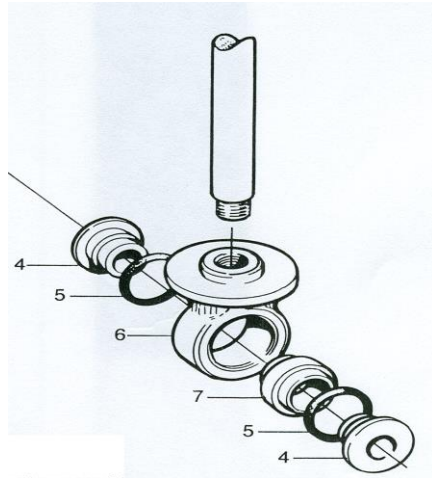

Fig. 01

<i>End eye</i>	S36D	KAWASAKI W 650	KA 2241
<i>Fig no.</i>	<i>Part no.</i>	<i>Description</i>	<i>Qty</i>
01-06	00220-03	End eye	1
01-07	00124-15	Rubber bushing	1

Fig.02

Shaft	S36D	KAWASAKI W 650	KA 2241
Fig. no	Part no	Description	Qty
02-01	00338-28	O-ring	1
02-02	00141-01	Piston ring	1
02-03	00382-01	Screw	1
02-04	00338-01	O-ring	1
02-05	00305-03	Piston	1
02-06	00139-02	Lock nut	1
02-08	00120-01	Washer	1
02-08	00120-05	Washer	1
02-09		Shim stack see spec card	
02-10	00104-11	Piston	1
02-11	03078-01	Piston ring	1
02-12	00119-07	Stop washer	1
02-13	00102-02	Shaft	1
02-14	03144-02	Spacer	4
02-15	00128-01	Circlip	2
02-16	00133-01	Stop rubber	1
02-17	00110-03	Bushing	1
02-18	00338-09	O-ring	1
02-20	00338-08	O-ring	1
02-21	00117-01	Seal	1
02-22	00338-10	O-ring	1
02-23	00122-01	Scraper	1
	00338-05	O-ring for scraper	1
02-30	00163-10	Bump rubber	1
02-31	00121-01	Seal head assy	1
02-32	00165-02	End cap	1

Fig. 03

Body tube	S36D	KAWASAKI W 650	KA 2241
Fig no.	Part no.	Description	Qty
03-00	00191-02	Sticker Öhlins	1
03-00	00196-01	Sticker Varning	1
03-01	00201-08	Cylinder head	1
03-05	00338-02	O-ring	1
03-07	00300-20	Cylinder tube	1
03-12	00124-14	Rubber bushing	1
03-14	00338-07	O-ring	1
03-16	00338-59	O-ring	1
03-17	01050-01	Screw	1
03-18	00416-04	Cam adjuster	1
03-19	00415-04	Adjustment ring	1
03-21	00116-04	Spring clip	1
03-24	00603-03	Valve assy	1
03-27	00131-01	Ciclip	1
	00417-02	Protector cylinder tube	1
	00360-04	Main spring	1