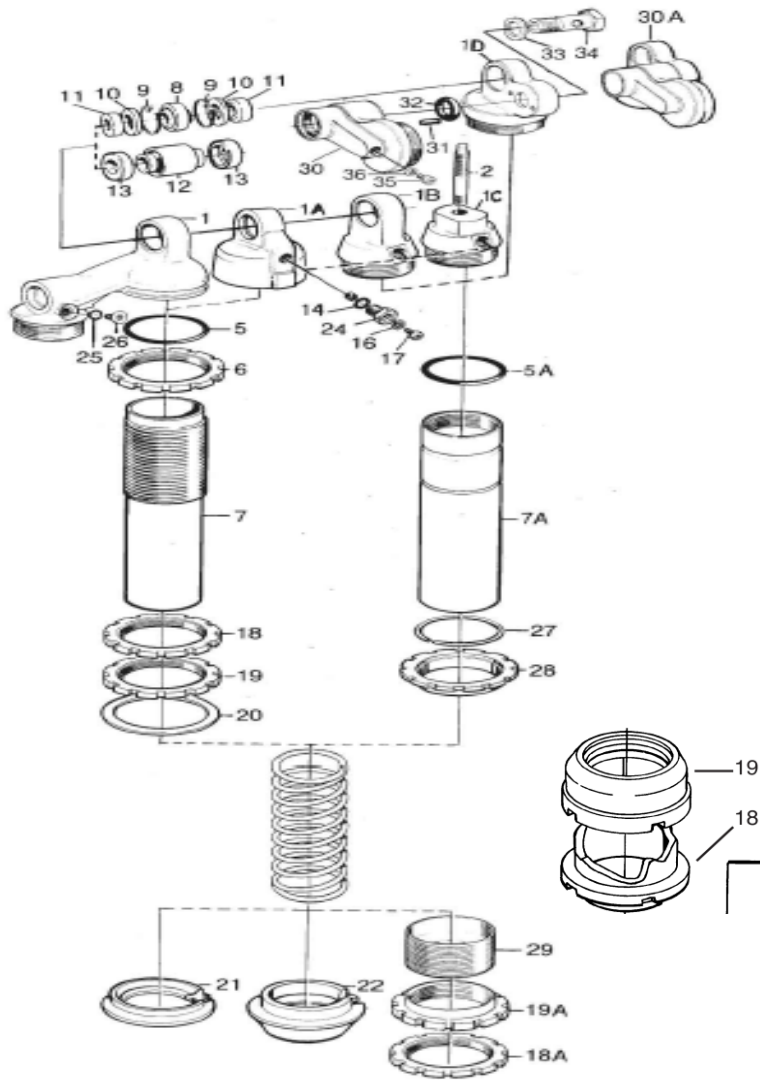

Fig. 01

<i>End eye</i>	S36D	KAWASAKI W 650	KA 2241
<i>Fig no.</i>	<i>Part no.</i>	<i>Description</i>	<i>Qty</i>
01-06	00220-03	End eye	1
01-07	00124-15	Rubber bushing	1

Fig.02

Shaft	S36D	KAWASAKI W 650	KA 2241
Fig. no	Part no	Description	Qty
02-01	00338-28	O-ring	1
02-02	00141-01	Piston ring	1
02-03	00382-01	Screw	1
02-04	00338-01	O-ring	1
02-05	00305-03	Piston	1
02-06	00139-02	Lock nut	1
02-08	00120-01	Washer	1
02-08	00120-05	Washer	1
02-09		Shim stack see spec card	
02-10	00104-11	Piston	1
02-11	03078-01	Piston ring	1
02-12	00119-07	Stop washer	1
02-13	00102-02	Shaft	1
02-14	03144-02	Spacer	4
02-15	00128-01	Circlip	2
02-16	00133-01	Stop rubber	1
02-17	00110-03	Bushing	1
02-18	00338-09	O-ring	1
02-20	00338-08	O-ring	1
02-21	00117-01	Seal	1
02-22	00338-10	O-ring	1
02-23	00122-01	Scraper	1
	00338-05	O-ring for scraper	1
02-30	00163-10	Bump rubber	1
02-31	00121-01	Seal head assy	1
02-32	00165-02	End cap	1

Fig. 03

Body tube	S36D	KAWASAKI W 650	KA 2241
Fig no.	Part no.	Description	Qty
03-00	00191-02	Sticker Öhlins	1
03-00	00196-01	Sticker Varning	1
03-01	00201-08	Cylinder head	1
03-05	00338-02	O-ring	1
03-07	00300-20	Cylinder tube	1
03-12	00124-14	Rubber bushing	1
03-14	00338-07	O-ring	1
03-16	00338-59	O-ring	1
03-17	01050-01	Screw	1
03-18	00416-04	Cam adjuster	1
03-19	00415-04	Adjustment ring	1
03-21	00116-04	Spring clip	1
03-24	00603-03	Valve assy	1
03-27	00131-01	Ciclip	1
	00417-02	Protector cylinder tube	1
	00360-04	Main spring	1