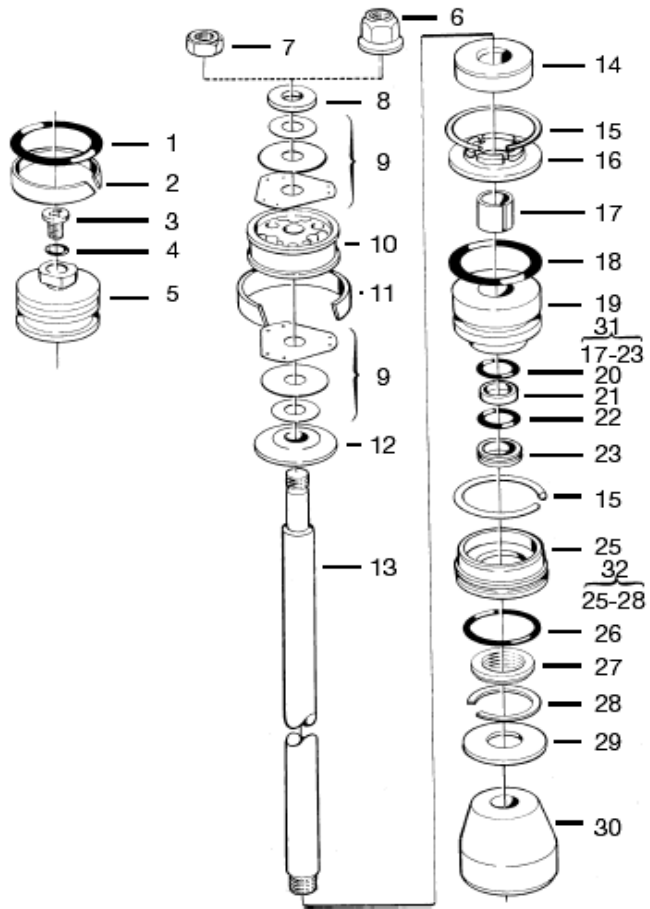

Fig. 01

<i>End eye</i>	S36D	KAWASAKI W 650	KA 2241
<i>Fig no.</i>	<i>Part no.</i>	<i>Description</i>	<i>Qty</i>
01-06	00220-03	End eye	1
01-07	00124-15	Rubber bushing	1

Fig.02

Shaft	S36D	KAWASAKI W 650	KA 2241
Fig. no	Part no	Description	Qty
02-01	00338-28	O-ring	1
02-02	00141-01	Piston ring	1
02-03	00382-01	Screw	1
02-04	00338-01	O-ring	1
02-05	00305-03	Piston	1
02-06	00139-02	Lock nut	1
02-08	00120-01	Washer	1
02-08	00120-05	Washer	1
02-09		Shim stack see spec card	
02-10	00104-11	Piston	1
02-11	03078-01	Piston ring	1
02-12	00119-07	Stop washer	1
02-13	00102-02	Shaft	1
02-14	03144-02	Spacer	4
02-15	00128-01	Circlip	2
02-16	00133-01	Stop rubber	1
02-17	00110-03	Bushing	1
02-18	00338-09	O-ring	1
02-20	00338-08	O-ring	1
02-21	00117-01	Seal	1
02-22	00338-10	O-ring	1
02-23	00122-01	Scraper	1
	00338-05	O-ring for scraper	1
02-30	00163-10	Bump rubber	1
02-31	00121-01	Seal head assy	1
02-32	00165-02	End cap	1

Fig. 03

Body tube	S36D	KAWASAKI W 650	KA 2241
Fig no.	Part no.	Description	Qty
03-00	00191-02	Sticker Öhlins	1
03-00	00196-01	Sticker Varning	1
03-01	00201-08	Cylinder head	1
03-05	00338-02	O-ring	1
03-07	00300-20	Cylinder tube	1
03-12	00124-14	Rubber bushing	1
03-14	00338-07	O-ring	1
03-16	00338-59	O-ring	1
03-17	01050-01	Screw	1
03-18	00416-04	Cam adjuster	1
03-19	00415-04	Adjustment ring	1
03-21	00116-04	Spring clip	1
03-24	00603-03	Valve assy	1
03-27	00131-01	Ciclip	1
	00417-02	Protector cylinder tube	1
	00360-04	Main spring	1